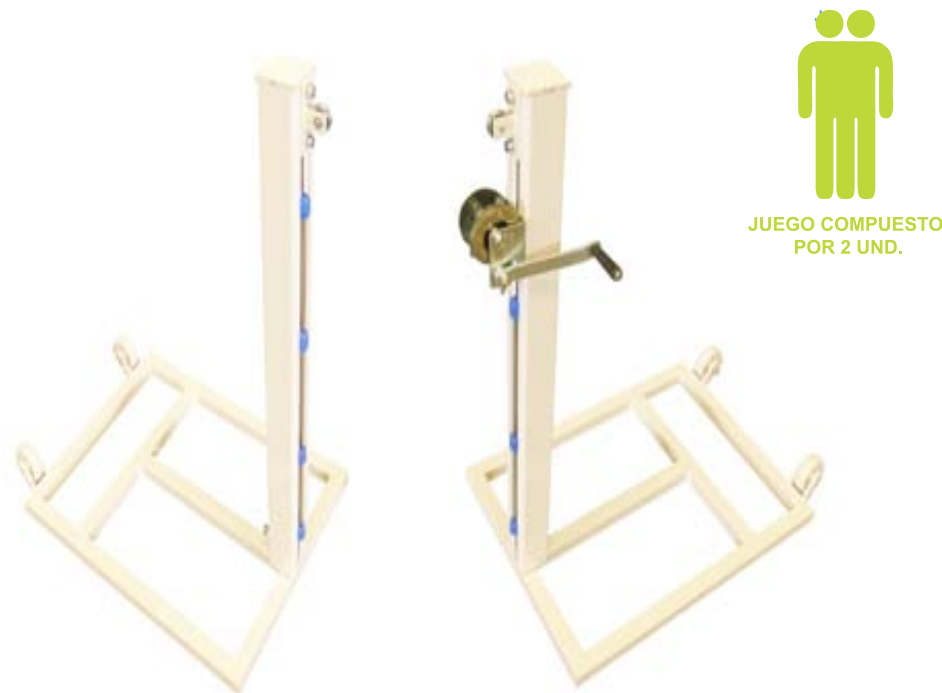

Juego de postes de tenis trasladable aluminio sección cuadrada 80x80mm

FICHA TECNICA REF. 0012322

Descripción:

JUEGO COMPUESTO
POR 2 UND.

- Postes fabricados en tubo de aluminio nervado de sección cuadrada de 80x80x2mm diseñados para anclar a una base metálica trasladable de 80x60cm con dos ruedas de nylon fijas y sección 40x40x2mm
- Dispone de carraca tensor y anclaje para red
- Se fabrican solo para tenis

SECCIÓN
80 x 80 mm
ALUMINIO