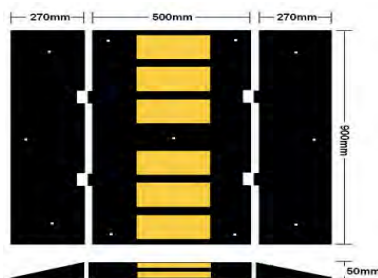

Referencia BRV-020

Descripción:
- Material caucho reciclado
-Relieve antideslizante y 6 reflectantes amarillos
-Sus dimensiones cumplen con la normativa vigente del Ministerio de Fomento (Orden FOM/3053/2008)