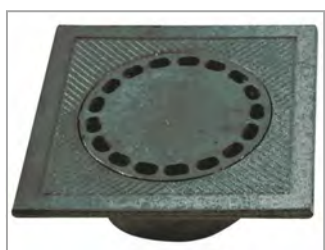

Sumidero Sifónico con salida vertical

Descripción:
- Fundición

Referencia	Exterior marco	Tapa	Desagüe
SU-59	15 x 15 cm	Ø 12 cm	Ø 4,6 cm
SU-60	20 x 20 cm	Ø 16 cm	Ø 5 cm
SU-61	25 x 25 cm	Ø 20 cm	Ø 8 cm
SU-62	30 x 30 cm	Ø 26 cm	Ø 10 cm
SU-63	40 x 40 cm	Ø 30 cm	Ø 11,5 cm