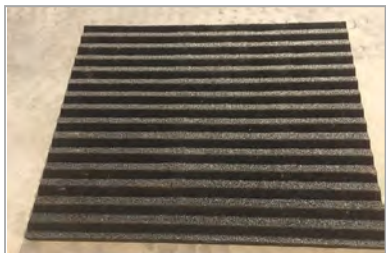

Loseta de caucho para Box de caballos y galería de tiro

Composición:

-Poliuretano tipo MDI más granulado SBR de caucho procedente de reciclaje de neumáticos, de granulometría de 0,8 – 2,5mm más colorante si es necesario.

Referencia	Medidas mm	Colores
SC-40	1000x1000x40	Rojo, negro, marrón verde, azul, gris y mostaza