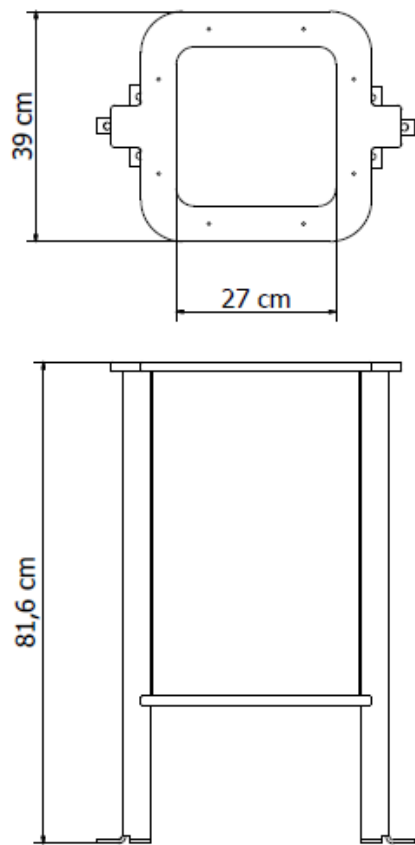

PAPELERA AMSTERDAM

FICHA TECNICA Mod. MPA-001-M

AMSTERDAM

Ref: MPA-001-M

Material:

- tubo de hierro acabado gris
- HPDE
- Color Morado

LUGARES DE APLICACIÓN