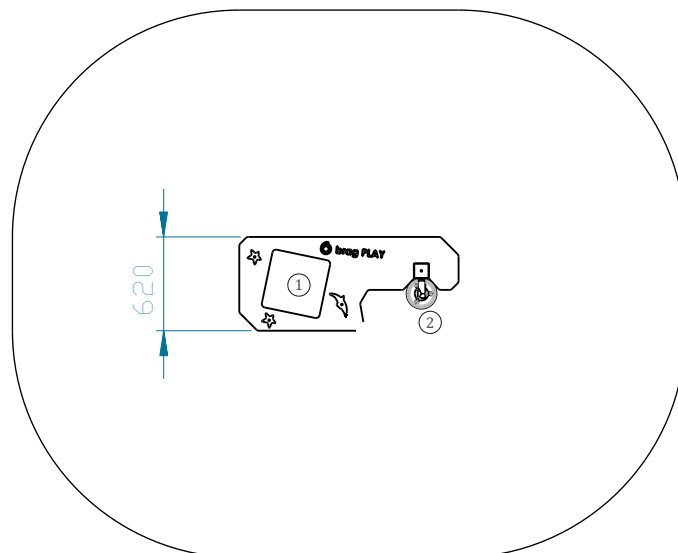

— Zona de impacto
- - Espaço livre

EN 1176-1,3

.....	1
	0,00
	34
m²	34

1,28 m³

6h

2x

KG

KG

- 1 - Caixa areia
- 2 - Balde