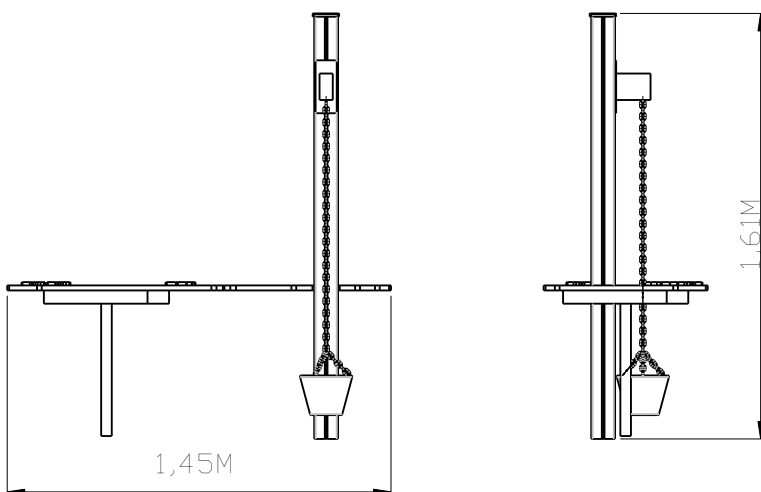

34m²	0,00m	1-8	2