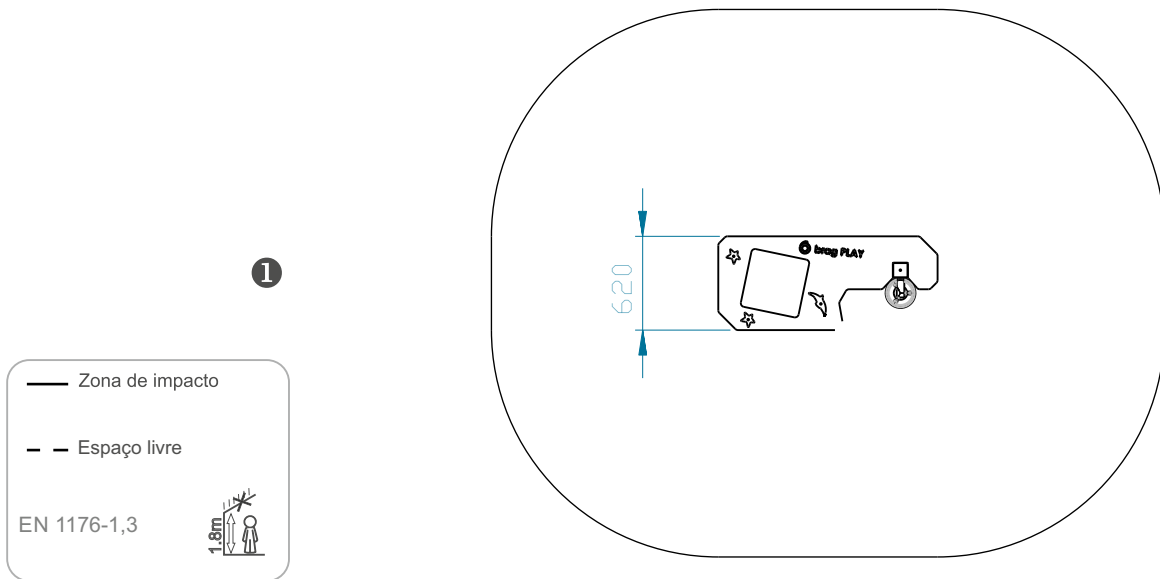

MINIPRAIA

ELESST008-C

34m ²	0,00m	1-8	2

Utilização do equipamento sujeito a condições vigiadas; Zona de segurança: Área mínima requerida pela norma EN 1176-1,6
 Utilización del equipo sujeto a condiciones vigiladas; Zona de seguridad: Área mínima requerida por la norma EN 1176-1,6
 Use of equipment subject to supervised conditions; Safety zone: Minimum area required by EN 1176-1,6
 Utilisation d'équipement soumis à des conditions supervisées; Zone de sécurité: Surface minimale requise par l'EN 1176-1,6

— Zona de impacto
 - - Espaço livre

EN 1176-1,3

.....	1
	0,00
	34
m ²	34

1,28 m³

6h

2x

KG

KG