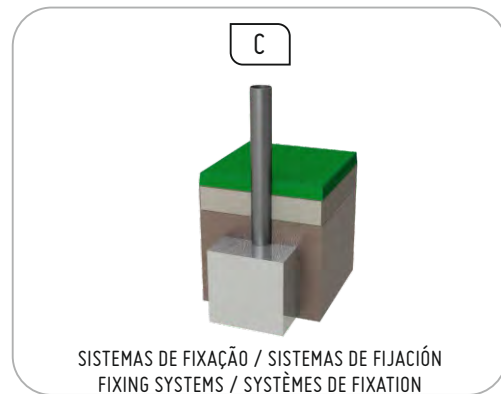

paneles

HDPE: Polietileno de alta densidad monocolor o bicolor. Por ser un polímero se caracteriza por su resistencia a los productos químicos ya la corrosión. Por su capacidad de elasticidad y ligereza, ofrece alta resistencia al impacto, siendo muy difícil romper. La superficie antideslizante proporciona seguridad para los niños y su base sintética impide el cultivo de bacterias y hongos. No necesita mantenimiento;

Piezas Metálicas

Tubos: Acero Inox AISI 304 de Ø40mm;

Sistema de fijación:

Tipo C - Standard compuesto por pluma aplicada directamente en el suelo y plomado con hormigón;

Tornillos y accesorios

Tornillos: Acero zincado o opcionalmente acero inoxidable AISI 304;

Cápsulas: Plástico o polipropileno PP;

FUNÇÕES LÚDICAS/ FUNCIONES LÚDICAS / RECREATIONAL FUNCTIONS / FONCTIONS RÉCRÉATIVES

Divertir

Mientras se divierten, los niños adquieren inmensas capacidades, desde habilidades físicas a interacciones sociales.

Socializar

La socialización y la imaginación son necesarias en todo el juego. Todo esto crea relación entre niños y despierta el sentido de convivencia y la solidaridad.

Jugar

Desarrolla la paciencia, el compartir y el espíritu deportivo.