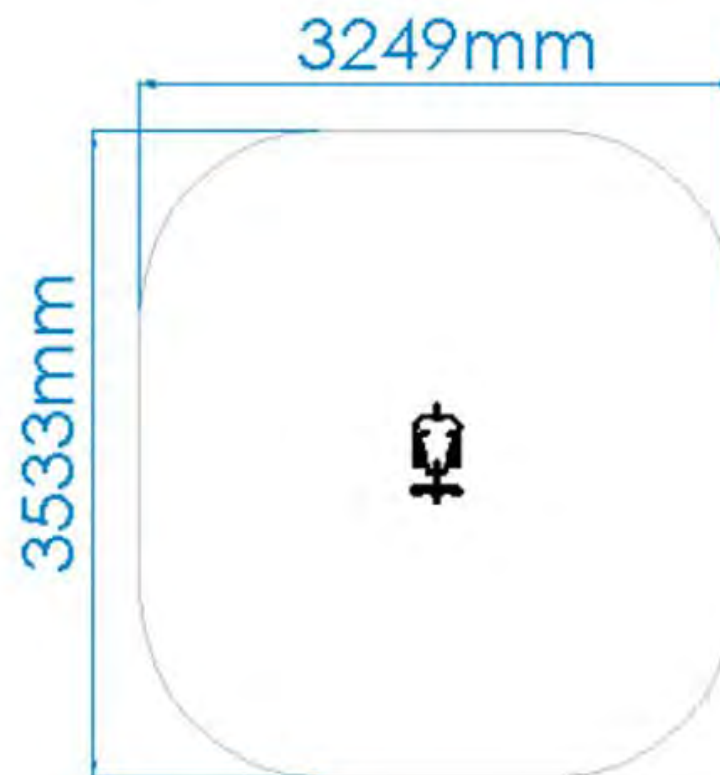

Tolerância Geral: ± 5%

11,00 m²

0,60 m

2-8

1

MEDIDAS GERAIS / MEDIDAS GENERALES / GENERAL MEASURES / MESURES GÉNÉRALES

Mongar Urban S.L. Calle Arroyo de Valmores nº2 Posterior Nave 2.32 Quer Guadalajara 19209 Telf./Fax: 949297688

01:00h

2x

8,00kg

13,00kg

1

11,00m²

0,60m

DESCRIPCIÓN

Equipamiento BragPLAY, muelle "BUMERANG 2" (HIC - 0.60m), compuesto por 1 asiento, 1 panel en forma de "Bumerang" con agarradero, 1 barra de apoyo en tubo de Ø25mm de acero Inox para los pies, 1 muelle de 20x180x400mm de color amarillo.

Herrajes de acero electrocincado.

Fijación al suelo tipo Y (base metálica hormigonada al suelo para facilitar futuros mantenimientos).

Medidas generales (LxAnxA): 533x263x807mm

Área de seguridad: 11m² | Área libre: 3533x3249mm