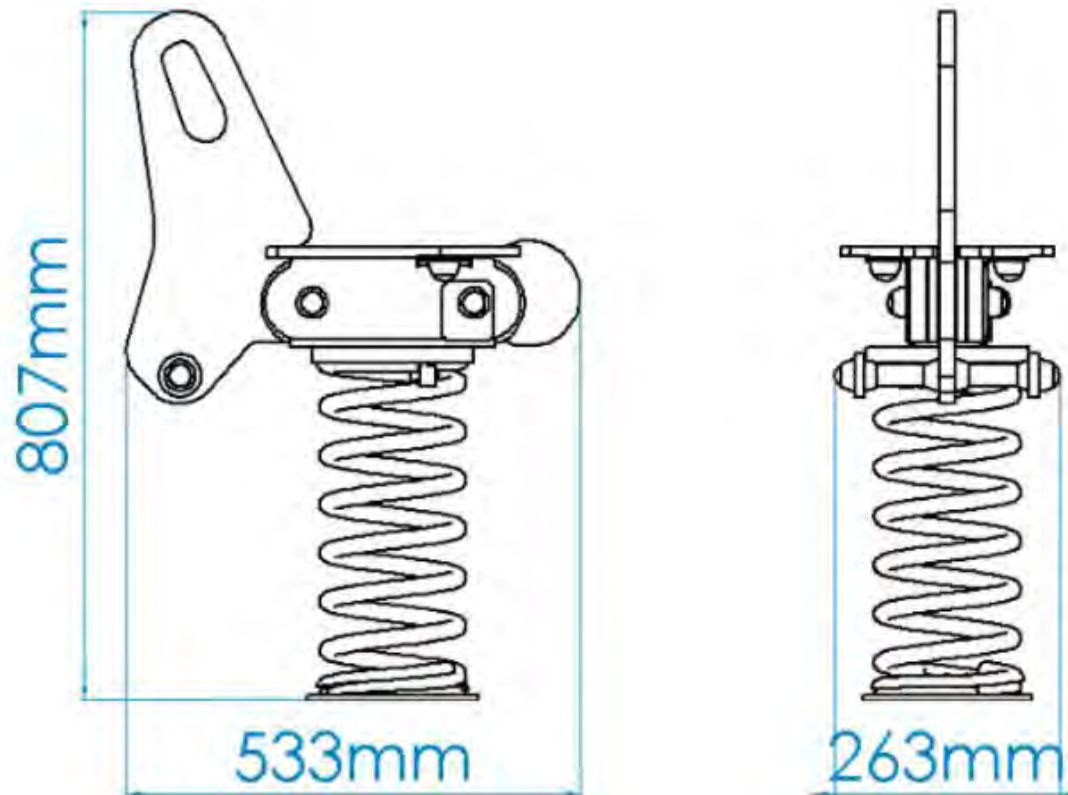

Tolerância Geral: ± 5%

11,00 m²

0,60 m

2-8

1

MEDIDAS GERAIS / MEDIDAS GENERALES / GENERAL MEASURES / MESURES GÉNÉRALES

Mongar Urban S.L. Calle Arroyo de Valmores nº2 Posterior Nave 2.32 Quer Guadalajara 19209 Telf./Fax: 949297688

Herrajes de acero electrocincado.

Fijación al suelo tipo Y (base metálica hormigonada al suelo para facilitar futuros mantenimientos).

Medidas generales (LxAnxA): 533x263x807mm

Área de seguridad: 11m² | Área libre: 3533x3249mm