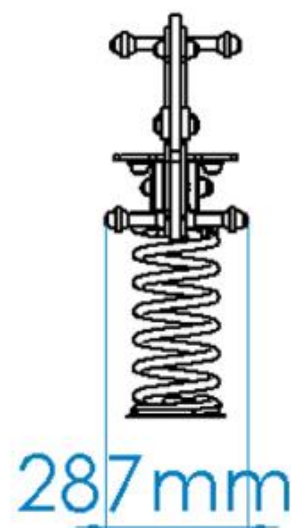

Tolerância Geral: $\pm 5\%$

13,00 m²

0,60 m

2-8

1

MEDIDAS GERAIS / MEDIDAS GENERALES / GENERAL MEASURES / MESURES GÉNÉRALES

Mongar Urban S.L. Calle Arroyo de Valmores nº2 Posterior Nave 2.32 Quer Guadalajara 19209 Telf./Fax: 949297688

Herrajes de acero electrocincado.

Fijación al suelo Tipo Y (base metálica hormigonada al suelo para facilitar futuros mantenimientos).

Medidas generales (LxAxA): 953x287x814mm

Área de seguridad: 13m² | Área libre: 3953x3249mm