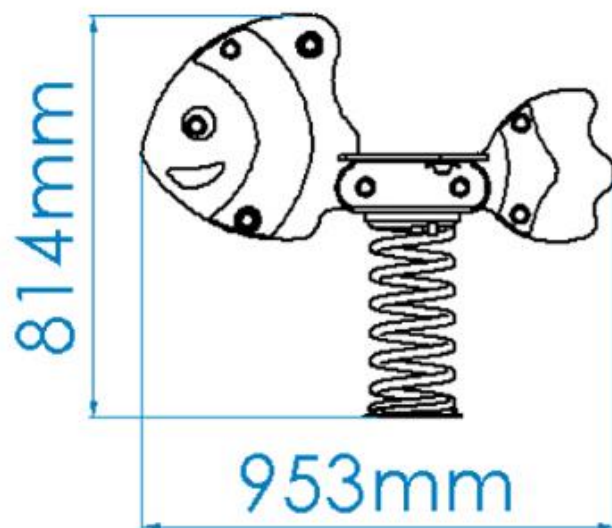

Tolerância Geral: $\pm 5\%$

13,00 m²

0,60 m

2-8

1

MEDIDAS GERAIS / MEDIDAS GENERALES / GENERAL MEASURES / MESURES GÉNÉRALES

Mongar Urban S.L. Calle Arroyo de Valmores nº2 Posterior Nave 2.32 Quer Guadalajara 19209 Telf./Fax: 949297688

Herrajes de acero electrocincado.

Fijación al suelo Tipo Y (base metálica hormigonada al suelo para facilitar futuros mantenimientos).

Medidas generales (LxAxA): 953x287x814mm

Área de seguridad: 13m² | Área libre: 3953x3249mm