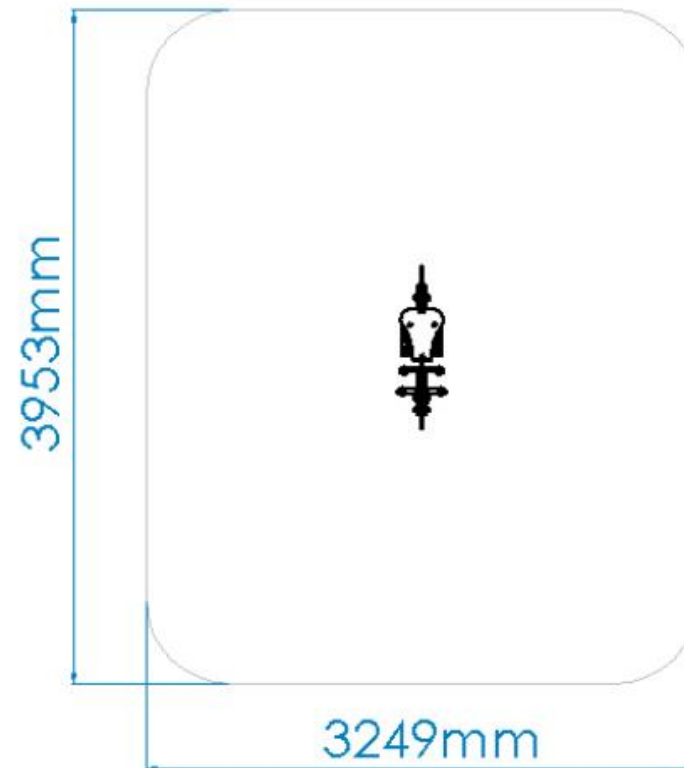

Tolerância Geral: $\pm 5\%$

13,00 m²

0,60 m

2-8

1

MEDIDAS GERAIS / MEDIDAS GENERALES / GENERAL MEASURES / MESURES GÉNÉRALES

Mongar Urban S.L. Calle Arroyo de Valmores nº2 Posterior Nave 2.32 Quer Guadalajara 19209 Telf./Fax: 949297688

01:00h

2x

3,00kg

18,00kg

1

13,00m²

0,60m

DESCRIPCIÓN

Equipamiento BragPLAY Muelle "PEZ PAYASO" (HIC - 0.60m), compuesto por paneles y 1 asiento en Bragpo con 2 tubos de acero Inox incorporados para apoyo de manos y 2 tubos de acero Inox para apoyo de pies, 1 muelle de 20x152x400mm de color amarillo.

Herrajes de acero electrocincado.

Fijación al suelo Tipo Y (base metálica hormigonada al suelo para facilitar futuros mantenimientos).

Medidas generales (LxAxA): 953x287x814mm

Área de seguridad: 13m² | Área libre: 3953x3249mm