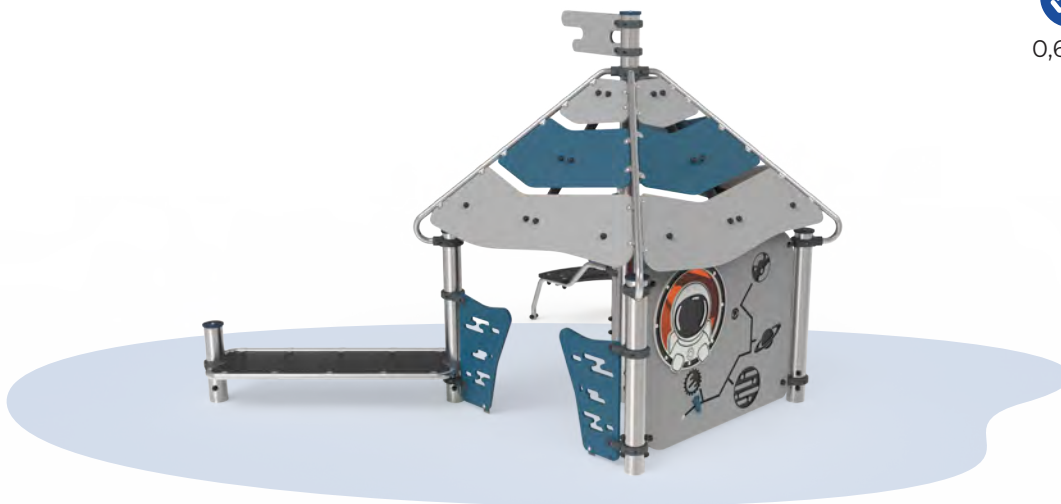

# En la Cabaña

-m

-

-

-m<sup>2</sup>

Acesso vertical ao escorrega  
*Acceso vertical al tobogán*

Plataformas e  
escaladas em corda  
*Plataformas y trepadas  
en cuerda*

-m

## ELUNIO29

     
0,60m 3-14 6 26m<sup>2</sup>

## ELUNIO30

     
0,60m 3-14 11 33m<sup>2</sup>

## ELDAN032RC3

     
0,60m 3-14 7 29m<sup>2</sup>