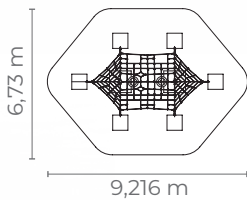

En la Cuerda Floja

ERT1000430250

-m

-

-

-m²

PT1700

   
2,00m 3-10 10 70m²

PT2700

   
2,71m 3-14 12 82m²

TR800500

   
2,00m +4 30 47m²

Poliedros

ELDODE001

1,80m

+3

3

42m²

ELDODE002

 2,62m  8-15  10  48m²

ELDODE003

 2,30m  +3  7  73m²

ELDODE004

 1,73m  +3  10  81m²